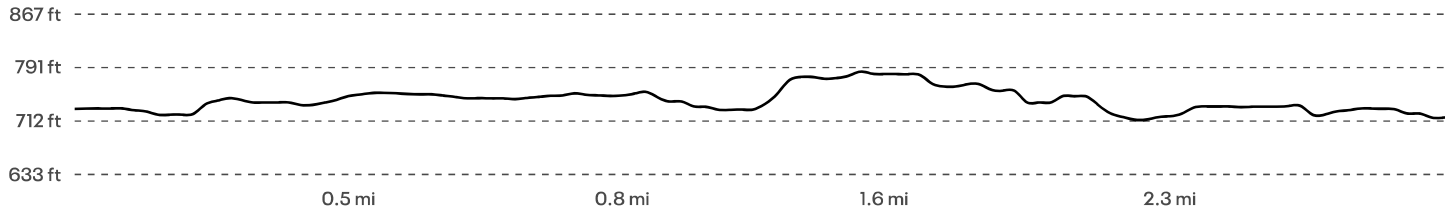

# Elevation

Start **731 ft**    Max **785 ft**    Gain **75 ft**